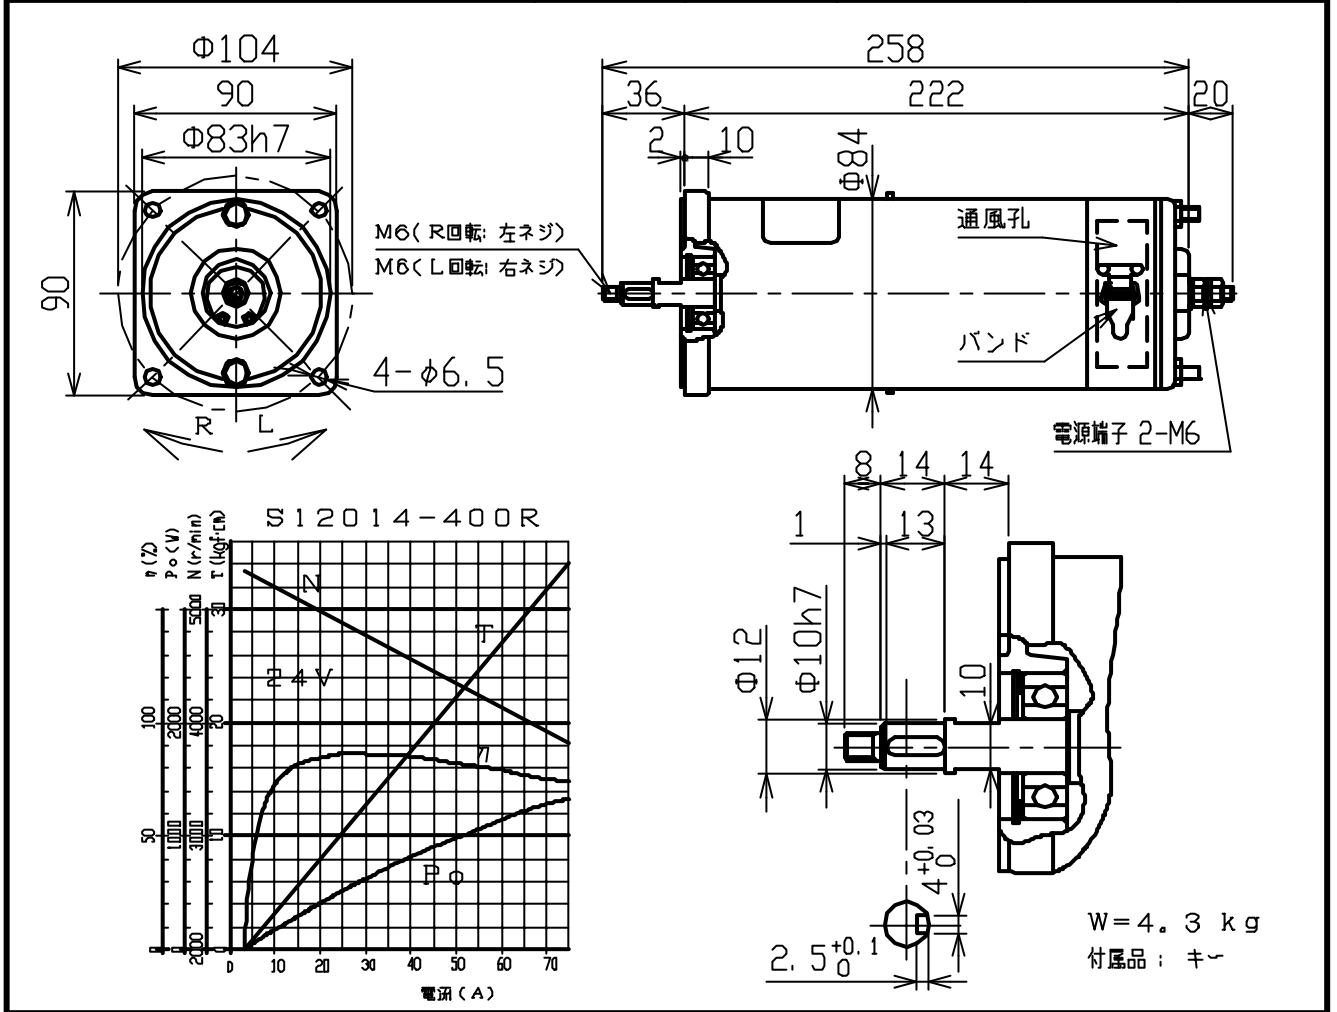

SOLAR BOAT モータ&コントローラ

当モータ及びコントローラは、船内機用として国内・外のレースにおいて多数のチームに使用され 高成績をおさめております。

モータ品番	電圧(V)	電流(A)	回転数(r/min)	出力(W)	定格時間
S12014-400R(L)	24	2.4	4900	503	1 h
S12014-410R(L)	24	1.9	3800	390	1 h
S12014-420R(L)	24	1.6	3200	329	1 h

遊星ギア付モータ品番	電圧(V)	電流(A)	回転数(r/min)	出力(W)	定格時間
S12014-400R(L)-AC5B	24	2.4	980	453	1 h
S12014-410R(L)-AC5B	24	1.9	760	351	1 h
S12014-420R(L)-AC5B	24	1.6	640	296	1 h

お問い合わせ先 : 特殊電装株式会社 本社営業部 TEL 03(3567)5466 FAX 03(3564)5040