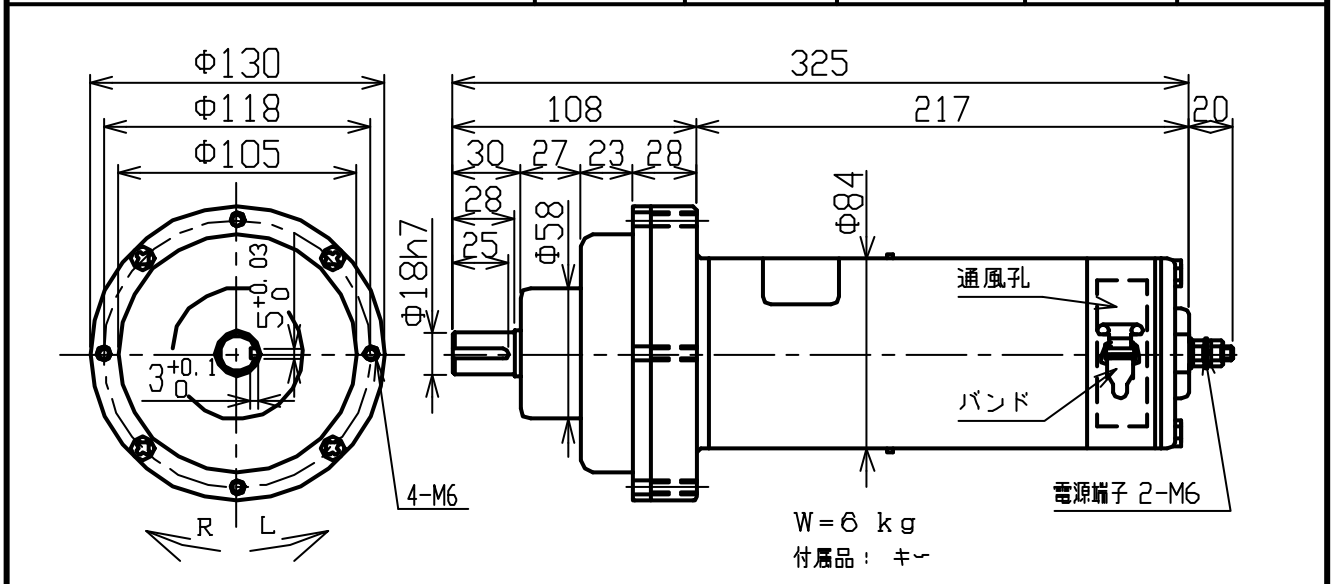

SOLAR BOAT モータ&コントローラ

当モータ及びコントローラは、船内機用として国内・外のレースにおいて多数のチームに使用され 高成績をおさめております。

モータ品番	電圧(V)	電流(A)	回転数(r/min)	出力(W)	定格時間
S12014-400R(L)	24	2.4	4900	503	1 h
S12014-410R(L)	24	1.9	3800	390	1 h
S12014-420R(L)	24	1.6	3200	329	1 h

遊星ギア付モータ品番	電圧(V)	電流(A)	回転数(r/min)	出力(W)	定格時間
S12014-400R(L)-AC5B	24	2.4	980	453	1 h
S12014-410R(L)-AC5B	24	1.9	760	351	1 h
S12014-420R(L)-AC5B	24	1.6	640	296	1 h

お問い合わせ先 : 特殊電装株式会社 本社営業部 TEL 03(3567)5466 FAX 03(3564)5040