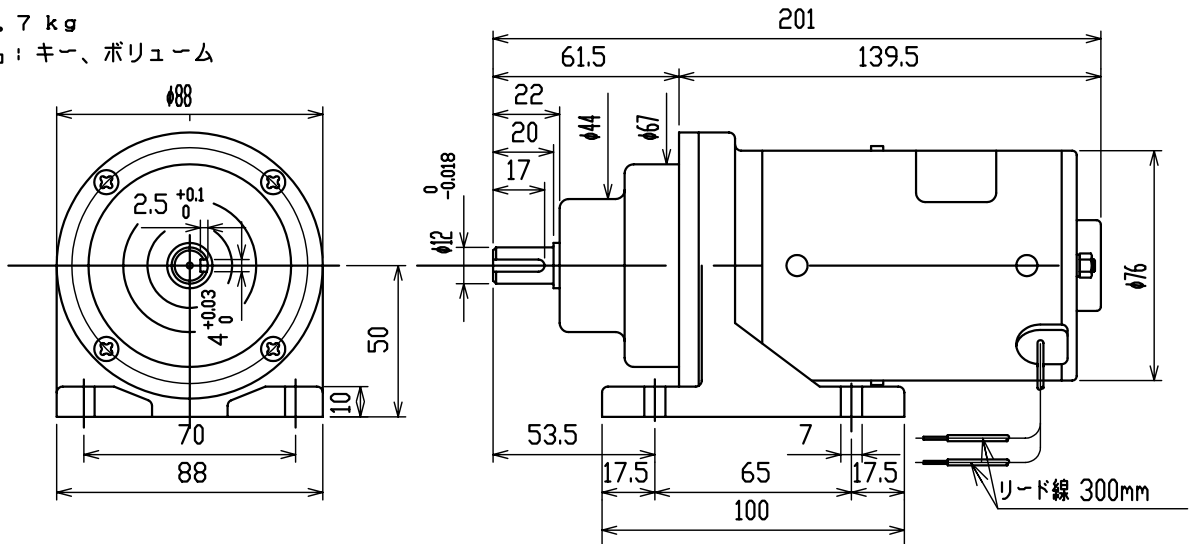

SOLAR BICYCLE モータ&コントローラ

カテゴリー A	電圧 (V)	電流 (A)	回転数(r/min)	出力 (W)	コントローラ品番 S12712-24AC
モータ品番 TD2545HL-024-TAB5	2 4	5. 5	600	80	出力電流 10A (最大 15A)

遊星ギア付モータ (正逆回転 両用)

W=2. 7 kg

付属品: キー、ボリューム

48V系 モータ品番 S12325-560R(L)	電圧 (V)	電流 (A)	回転数(r/min)	出力 (W)	コントローラ品番 S20351
	4 8	5. 5	3200	230	出力電流 15A (最大 30A)