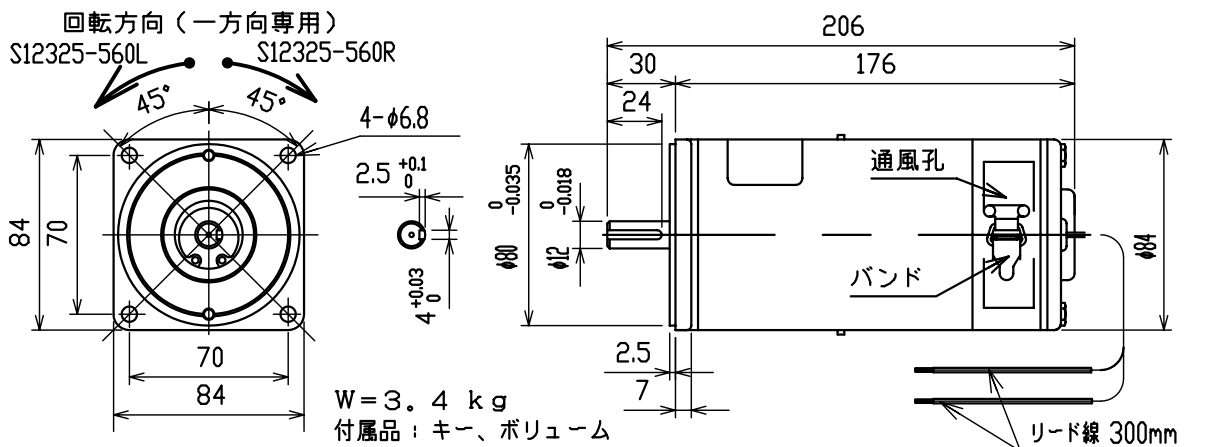

SOLAR BICYCLE モータ&コントローラ

カテゴリー A	電圧 (V)	電流 (A)	回転数(r/min)	出力 (W)	コントローラ品番 S12712-24AC
モータ品番 TD2545HL-024-TAB5	2 4	5. 5	600	80	出力電流 10A (最大 15A)

遊星ギア付モータ (正逆回転 両用)

W=2. 7 kg

付属品: キー、ボリューム

48V系 モータ品番 S12325-560R(L)	電圧 (V)	電流 (A)	回転数(r/min)	出力 (W)	コントローラ品番 S20351
	4 8	5. 5	3200	230	出力電流 15A (最大 30A)